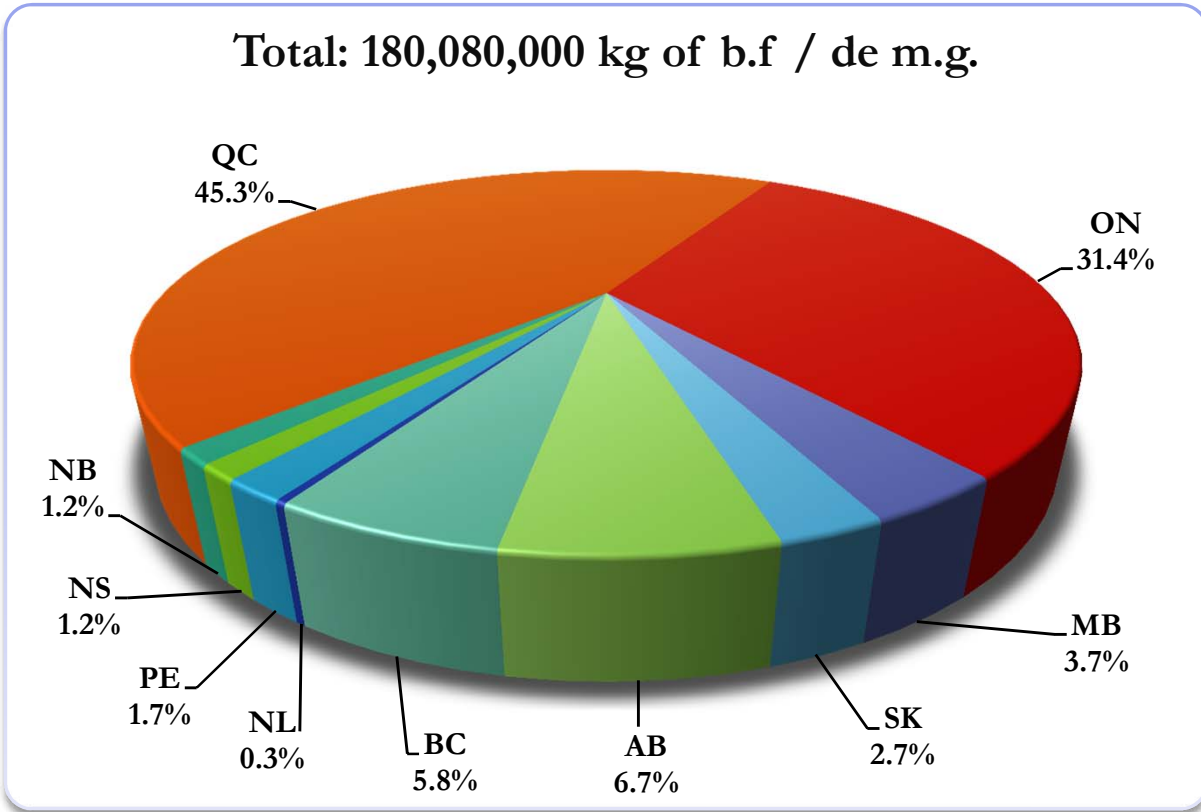

# CANADA 2010

Distribution of the National Market Sharing Quota (MSQ) on August 1st  
Répartition du quota national de mise en marché (QMM) au 1er août

Evolution of the National Market Sharing Quota (MSQ) on August 1st  
Évolution du quota national de mise en marché (QMM) au 1er août  
2001 - 2010

Source: Canadian Dairy Commission/Commission canadienne du lait